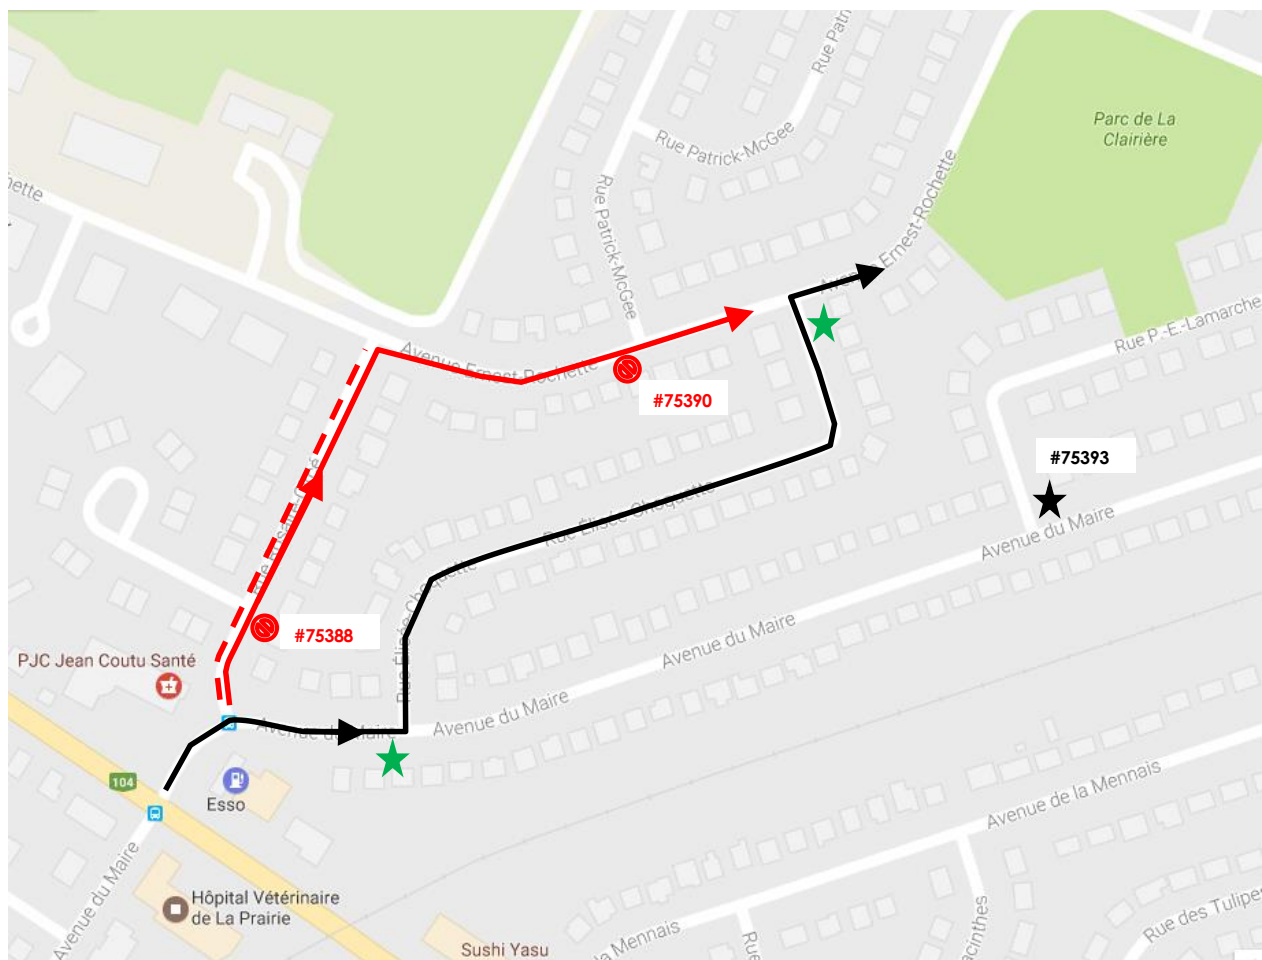

AVIS DE DÉTOUR CIRCUIT #28 FERMETURE DE LA RUE ROSAIRE-CIRCÉ DU 20 JUIN À MI-JUILLET 2017

Pour obtenir le service du circuit 28, veuillez-vous déplacer à l'arrêt le plus proche.

LÉGENDE :

- | | | |
|------------------|----------------|--------------------------|
| Trajet de détour | Arrêt maintenu | Arrêt annulé (#Allotram) |
| Trajet annulé | Rue fermée | Arrêt temporaire |